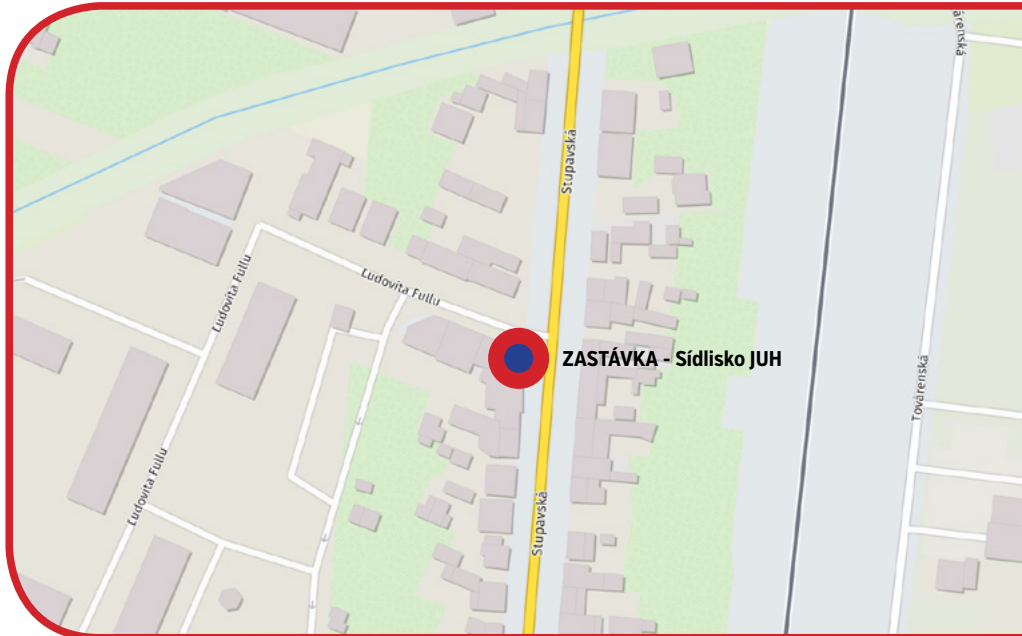

JUH
SMER EXIT | PRAVÝ | VONKAJŠÍ

Mesto: Malacky
Adresa: Stupavská / v blízkosti sídlisko JUH

POLOHA CITYLIGHTU

- ☒ vstup / výstup
- ☒ kolmo
- ☐ súbežná
- ☒ obojstranná
- ☐ samostatná
- ☒ el. zastávka
- ☒ bus. zastávka
- ☐ nástupisko
- ☐ vestibul

POLOHA

- ☐ centrum mesta
- ☐ mestská štvrť
- ☒ okrajová štvrť
- ☐ sídlisko

UMIESTNENIE

- ☒ samostatná
- ☐ dvojica na stene
- ☐ dvojica stojan

KOMUNIKÁCIA

- ☒ hlavná ulica
- ☐ námestie
- ☒ križovatka
- ☐ pešia zóna
- ☐ parkovisko
- ☐ metro

V OKOLÍ CITYLIGHTU JE

☐ obchodný dom	☒ pošta
☒ stanica ŽSR, SAD	☐ výstavisko
☒ PNS	☒ športový areál
☐ hotel	☒ banka
☒ škola ZŠ, SŠ, VŠ	☐ nemocnica
☐ čerpacia stanica	☐ poisťovňa

SPÔSOB MONTÁŽE

- ☐ jednostranný
- ☒ obojstranný
- ☐ zástavka
- ☐ stena