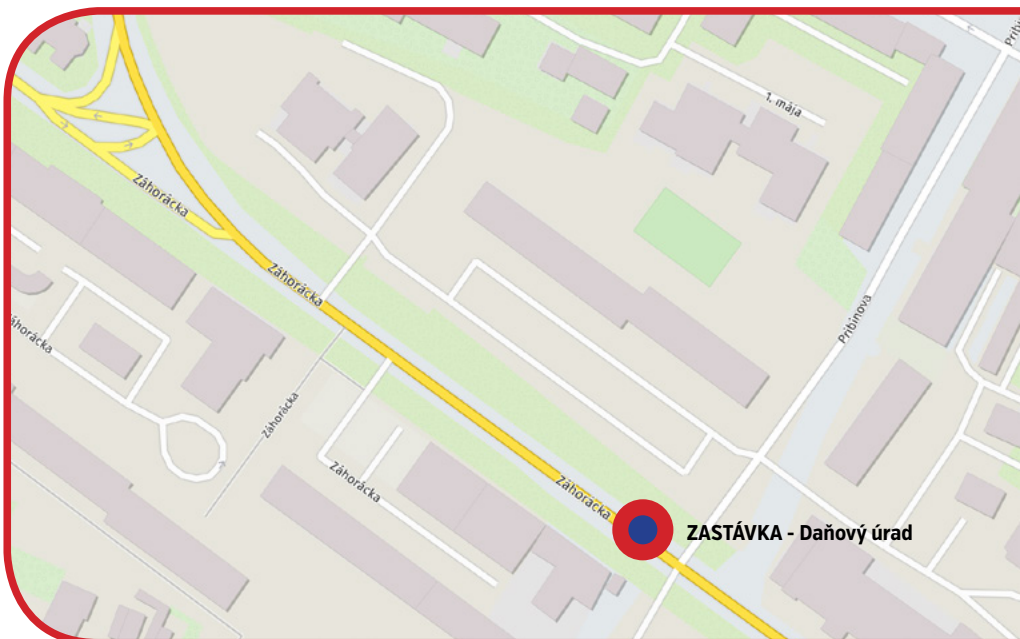

ZUŠ - DAŇOVÝ ÚRAD ĽAVÝ | VNÚTORNÝ

PLOCHA Č.: 15
SCROLL - 4

Mesto: Malacky

Adresa: Záhorácka / v blízkosti ZUŠ a daňový úrad

AMEDIAL
Performance

POLOHA CITYLIGHTU

- ☒ vstup / výstup
- ☒ kolmo
- ☐ súbežná
- ☒ obojstranná
- ☐ samostatná
- ☐ el. zastávka
- ☒ bus. zastávka
- ☐ nástupisko
- ☐ vestibul

POLOHA

- ☒ centrum mesta
- ☒ mestská štvrť
- ☐ okrajová štvrť
- ☐ sídlisko

UMIESTNENIE

- ☒ samostatná
- ☐ dvojica na stene
- ☐ dvojica stojan

KOMUNIKÁCIA

- ☒ hlavná ulica
- ☒ námestie
- ☒ križovatka
- ☒ pešia zóna
- ☒ parkovisko
- ☐ metro

V OKOLÍ CITYLIGHTU JE

- ☒ obchodný dom
- ☒ stanica ŽSR, SAD
- ☒ PNS
- ☐ hotel
- ☒ škola ZŠ, SŠ, VŠ
- ☐ čerpacia stanica
- ☒ pošta
- ☐ výstavisko
- ☒ športový areál
- ☒ banka
- ☐ nemocnica
- ☒ poisťovňa

SPÔSOB MONTÁŽE

- ☐ jednostranný
- ☒ obojstranný
- ☐ zástavka
- ☐ stena