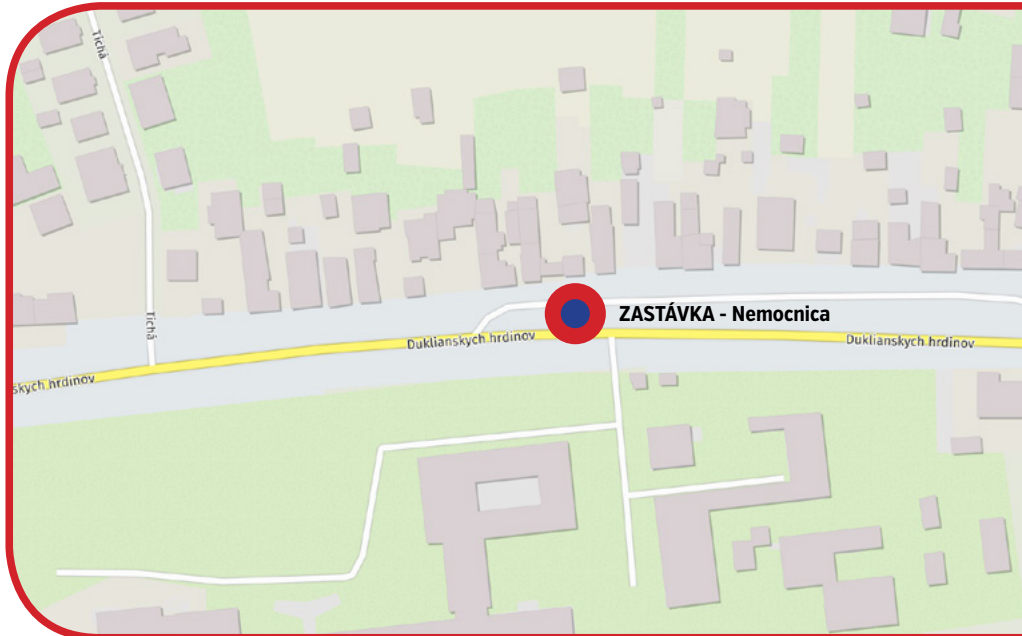

NEMOCNICA
SMER MALACKY | ĽAVÝ | VNÚTORNÝ

Mesto: Malacky

Adresa: Duklianskych hrdinov / v blízkosti nemocnica

POLOHA CITYLIGHTU

- ☒ vstup / výstup
- ☒ kolmo
- ☐ súbežná
- ☒ obojstranná
- ☐ samostatná
- ☒ el. zastávka
- ☒ bus. zastávka
- ☐ nástupisko
- ☐ vestibul

POLOHA

- ☐ centrum mesta
- ☒ mestská štvrť
- ☒ okrajová štvrť
- ☐ sídlisko

UMIESTNENIE

- ☒ samostatná
- ☐ dvojica na stene
- ☐ dvojica stojan

KOMUNIKÁCIA

- ☒ hlavná ulica
- ☐ námestie
- ☒ križovatka
- ☒ pešia zóna
- ☒ parkovisko
- ☐ metro

V OKOLÍ CITYLIGHTU JE

☒ obchodný dom	☐ pošta
☒ stanica ŽSR, SAD	☐ výstavisko
☒ PNS	☐ športový areál
☐ hotel	☐ banka
☒ škola ZŠ, SŠ, VŠ	☒ nemocnica
☐ čerpacia stanica	☐ poisťovňa

SPÔSOB MONTÁŽE

- ☐ jednostranný
- ☒ obojstranný
- ☐ zástavka
- ☐ stena