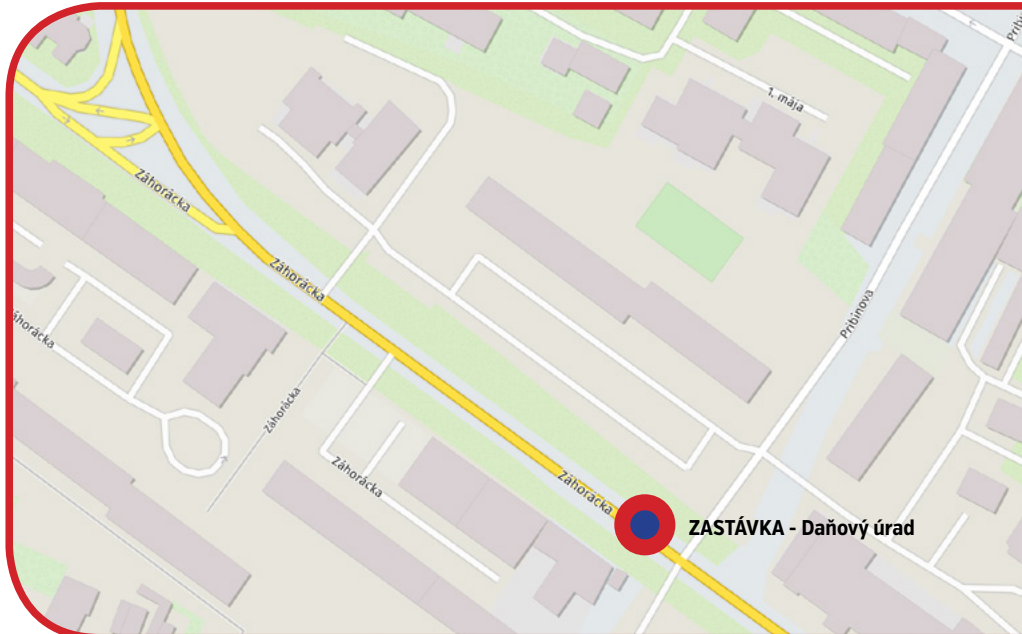

ZUŠ - DAŇOVÝ ÚRAD ĽAVÝ | VONKAJŠÍ

PLOCHA Č.: **8**
SCROLL - 2

Mesto: Malacky

Adresa: Záhorácka / v blízkosti ZUŠ a daňový úrad

POLOHA CITYLIGHTU

- ☒ vstup / výstup
- ☒ kolmo
- ☐ súbežná
- ☒ obojstranná
- ☐ samostatná
- ☐ el. zastávka
- ☒ bus. zastávka
- ☐ nástupisko
- ☐ vestibul

POLOHA

- ☒ centrum mesta
- ☒ mestská štvrt
- ☐ okrajová štvrt
- ☐ sídlisko

UMIESTNENIE

- ☒ samostatná
- ☐ dvojica na stene
- ☐ dvojica stojan

KOMUNIKÁCIA

- ☒ hlavná ulica
- ☒ námestie
- ☒ križovatka
- ☒ pešia zóna
- ☒ parkovisko
- ☐ metro

V OKOLÍ CITYLIGHTU JE

- ☒ obchodný dom
- ☒ stanica ŽSR, SAD
- ☒ PNS
- ☐ hotel
- ☒ škola ZŠ, SŠ, VŠ
- ☐ čerpacia stanica
- ☒ pošta
- ☐ výstavisko
- ☒ športový areál
- ☒ banka
- ☐ nemocnica
- ☒ poisťovňa

SPÔSOB MONTÁŽE

- ☐ jednostranný
- ☒ obojstranný
- ☐ zástavka
- ☐ stena