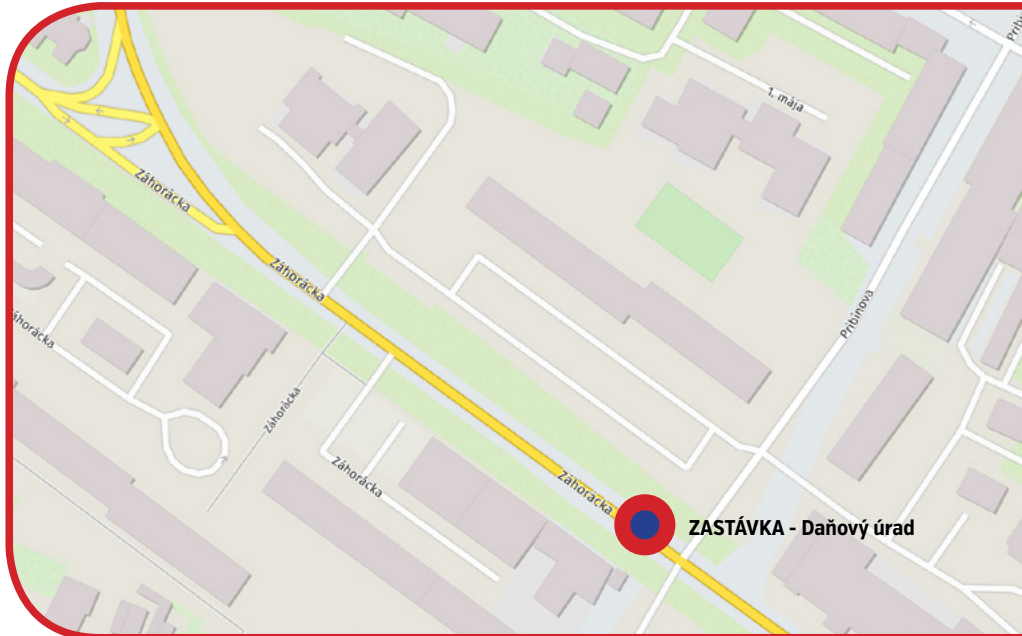

ZUŠ - DAŇOVÝ ÚRAD PRAVÝ | VNÚTORNÝ

Mesto: Malacky

Adresa: Záhorácka / v blízkosti ZUŠ a daňový úrad

POLOHA CITYLIGHTU

- ☒ vstup / výstup
- ☒ kolmo
- ☐ súbežná
- ☒ obojstranná
- ☐ samostatná
- ☐ el. zastávka
- ☒ bus. zastávka
- ☐ nástupisko
- ☐ vestibul

POLOHA

- ☒ centrum mesta
- ☒ mestská štvrť
- ☐ okrajová štvrť
- ☐ sídlisko

UMIESTNENIE

- ☒ samostatná
- ☐ dvojica na stene
- ☐ dvojica stojan

KOMUNIKÁCIA

- ☒ hlavná ulica
- ☒ námestie
- ☒ križovatka
- ☒ pešia zóna
- ☒ parkovisko
- ☐ metro

V OKOLÍ CITYLIGHTU JE

☒ obchodný dom	☒ pošta
☒ stanica ŽSR, SAD	☐ výstavisko
☒ PNS	☒ športový areál
☐ hotel	☒ banka
☒ škola ZŠ, SŠ, VŠ	☐ nemocnica
☐ čerpacia stanica	☒ poisťovňa

SPÔSOB MONTÁŽE

- ☐ jednostranný
- ☒ obojstranný
- ☐ zástavka
- ☐ stena