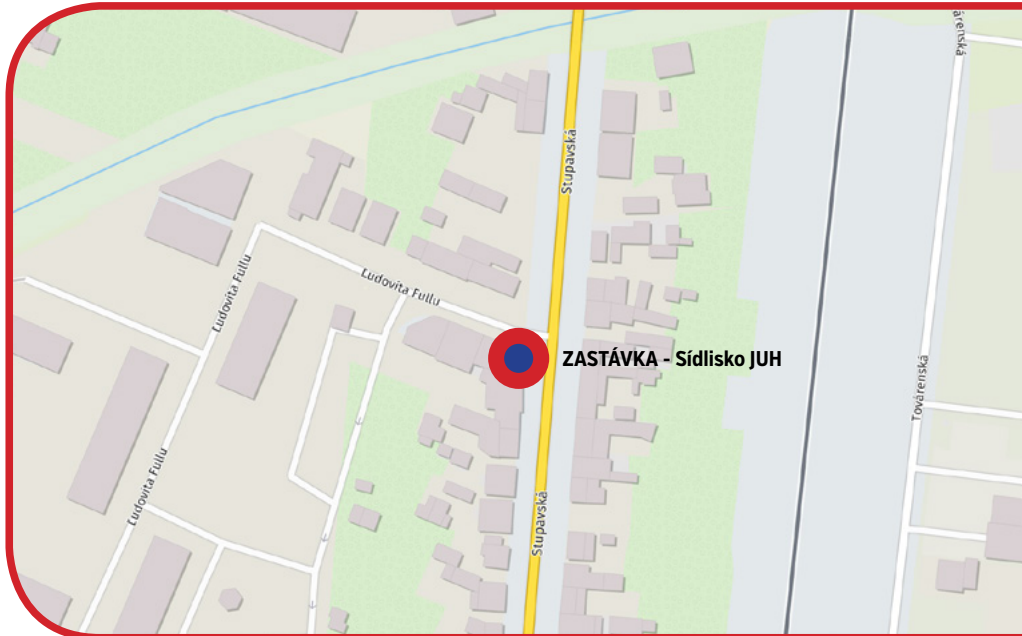

JUH
SMER EXIT | ĽAVÝ | VONKAJŠÍ

Mesto: Malacky
Adresa: Stupavská / v blízkosti sídlisko JUH

POLOHA CITYLIGHTU

- ☒ vstup / výstup
- ☒ kolmo
- ☐ súbežná
- ☒ obojstranná
- ☐ samostatná
- ☒ el. zastávka
- ☒ bus. zastávka
- ☐ nástupisko
- ☐ vestibul

POLOHA

- ☐ centrum mesta
- ☐ mestská štvrť
- ☒ okrajová štvrť
- ☐ sídlisko

UMIESTNENIE

- ☒ samostatná
- ☐ dvojica na stene
- ☐ dvojica stojan

KOMUNIKÁCIA

- ☒ hlavná ulica
- ☐ námestie
- ☒ križovatka
- ☐ pešia zóna
- ☐ parkovisko
- ☐ metro

V OKOLÍ CITYLIGHTU JE

☐ obchodný dom	☒ pošta
☒ stanica ŽSR, SAD	☐ výstavisko
☒ PNS	☒ športový areál
☐ hotel	☒ banka
☒ škola ZŠ, SŠ, VŠ	☐ nemocnica
☐ čerpacia stanica	☐ poisťovňa

SPÔSOB MONTÁŽE

- ☐ jednostranný
- ☒ obojstranný
- ☐ zástavka
- ☐ stena