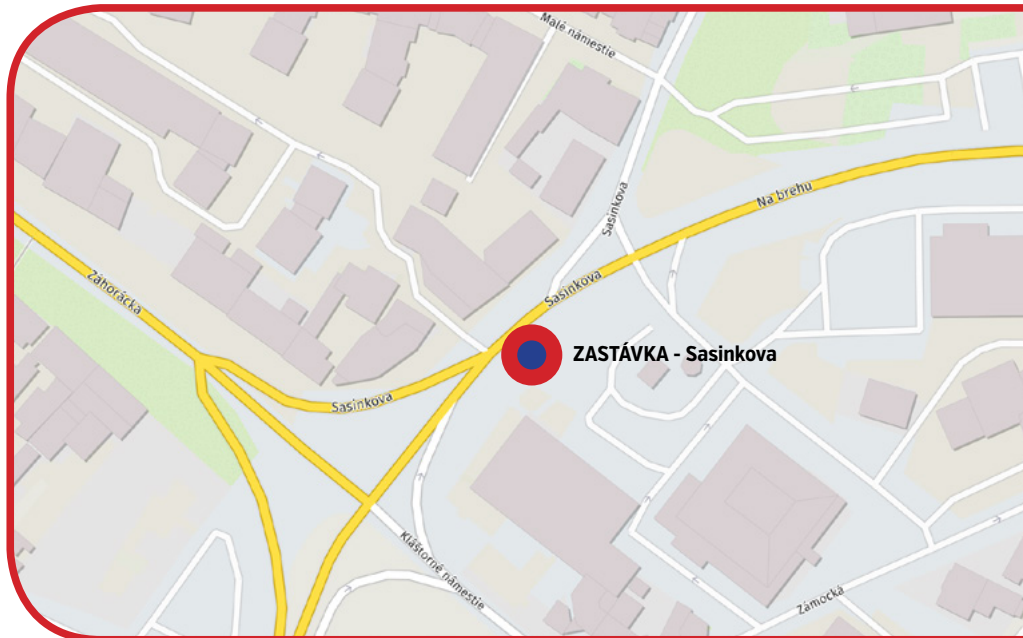

SASINKOVA PRAVÝ | VONKAJŠÍ

Mesto: Malacky

Adresa: Sasinkova / v blízkosti hlavná križovatka

POLOHA CITYLIGHTU

- ☒ vstup / výstup
- ☒ kolmo
- ☐ súbežná
- ☒ obojstranná
- ☐ samostatná
- ☒ el. zastávka
- ☒ bus. zastávka
- ☐ nástupisko
- ☐ vestibul

POLOHA

- ☒ centrum mesta
- ☐ mestská štvrť
- ☐ okrajová štvrť
- ☐ sídlisko

UMIESTNENIE

- ☒ samostatná
- ☐ dvojica na stene
- ☐ dvojica stojan

KOMUNIKÁCIA

- ☒ hlavná ulica
- ☒ námestie
- ☒ križovatka
- ☒ pešia zóna
- ☒ parkovisko
- ☐ metro

V OKOLÍ CITYLIGHTU JE

☒ obchodný dom	☒ pošta
☒ stanica ŽSR, SAD	☐ výstavisko
☒ PNS	☒ športový areál
☒ hotel	☒ banka
☒ škola ZŠ, SŠ, VŠ	☐ nemocnica
☐ čerpacia stanica	☒ poisťovňa

SPÔSOB MONTÁŽE

- ☐ jednostranný
- ☒ obojstranný
- ☐ zástavka
- ☐ stena