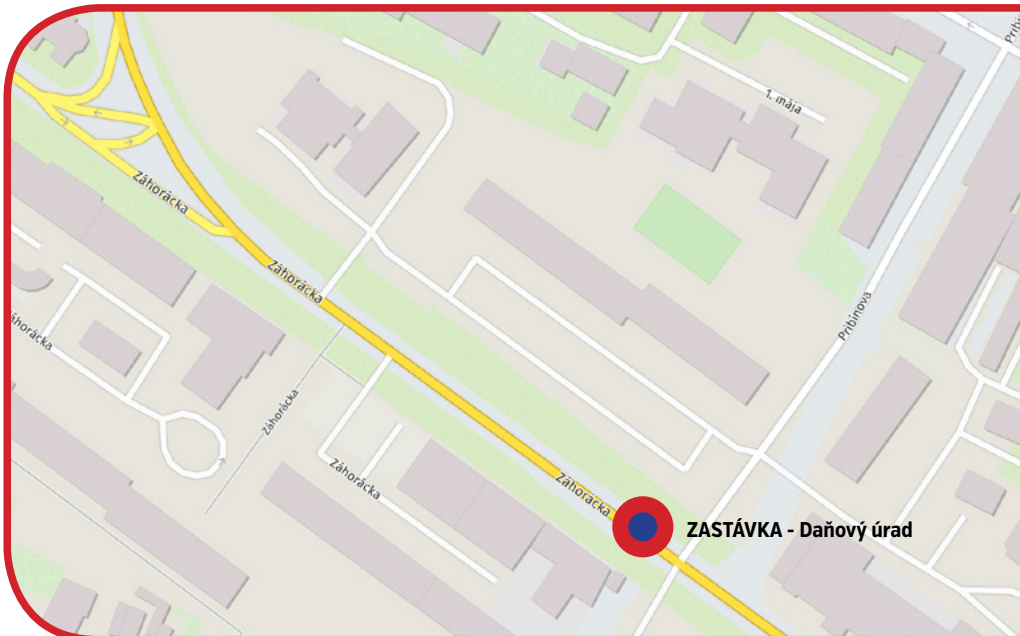

ZUŠ - DAŇOVÝ ÚRAD ĽAVÝ | VONKAJŠÍ

PLOCHA č.: 10
SCROLL - 4

Mesto: Malacky

Adresa: Záhorácka / v blízkosti ZUŠ a daňový úrad

POLOHA CITYLIGHTU

- ☒ vstup / výstup
- ☒ kolmo
- ☐ súbežná
- ☒ obojstranná
- ☐ samostatná
- ☐ el. zastávka
- ☒ bus. zastávka
- ☐ nástupisko
- ☐ vestibul

POLOHA

- ☒ centrum mesta
- ☒ mestská štvrť
- ☐ okrajová štvrť
- ☐ sídlisko

UMIESTNENIE

- ☒ samostatná
- ☐ dvojica na stene
- ☐ dvojica stojan

KOMUNIKÁCIA

- ☒ hlavná ulica
- ☒ námestie
- ☒ križovatka
- ☒ pešia zóna
- ☒ parkovisko
- ☐ metro

V OKOLÍ CITYLIGHTU JE

- ☒ obchodný dom
- ☒ stanica ŽSR, SAD
- ☒ PNS
- ☐ hotel
- ☒ škola ZŠ, SŠ, VŠ
- ☐ čerpacia stanica
- ☒ pošta
- ☐ výstavisko
- ☒ športový areál
- ☒ banka
- ☐ nemocnica
- ☒ poisťovňa

SPÔSOB MONTÁŽE

- ☐ jednostranný
- ☒ obojstranný
- ☐ zástavka
- ☐ stena