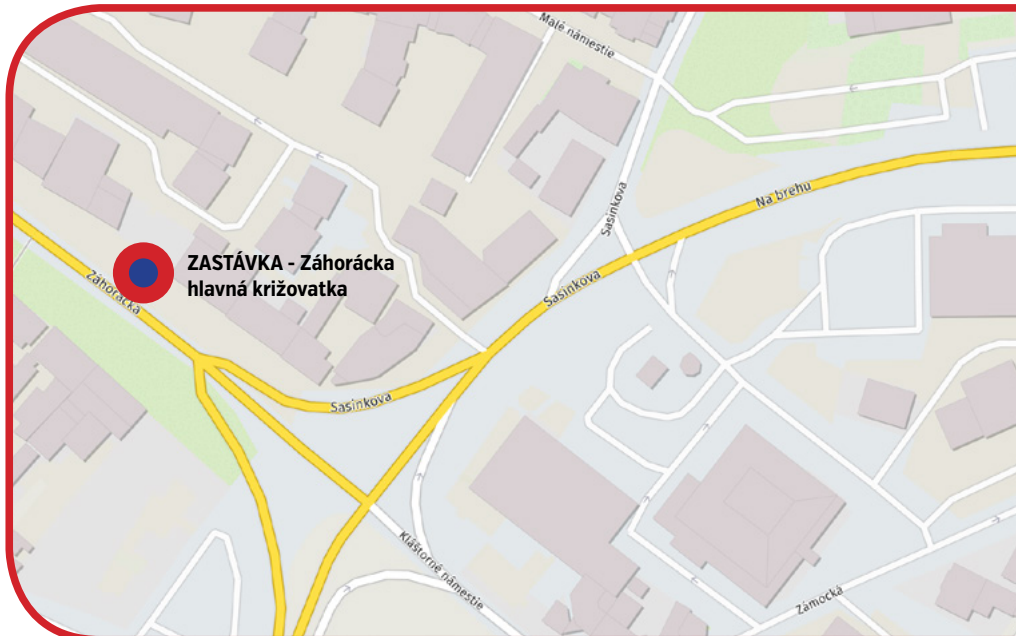

ZÁHORÁCKA - SLOVAKIA - L1 ĽAVÝ | VONKAJŠÍ

Mesto: Malacky

Adresa: Záhorácka / v blízkosti hlavná križovatka

POLOHA CITYLIGHTU

- ☒ vstup / výstup
- ☒ kolmo
- ☐ súbežná
- ☒ obojstranná
- ☐ samostatná
- ☒ el. zastávka
- ☒ bus. zastávka
- ☐ nástupisko
- ☐ vestibul

POLOHA

- ☒ centrum mesta
- ☐ mestská štvrť
- ☐ okrajová štvrť
- ☐ sídlisko

UMIESTNENIE

- ☒ samostatná
- ☐ dvojica na stene
- ☐ dvojica stojan

KOMUNIKÁCIA

- ☒ hlavná ulica
- ☒ námestie
- ☒ križovatka
- ☒ pešia zóna
- ☒ parkovisko
- ☐ metro

V OKOLÍ CITYLIGHTU JE

- ☒ obchodný dom
- ☒ stanica ŽSR, SAD
- ☒ PNS
- ☒ hotel
- ☒ škola ZŠ, SŠ, VŠ
- ☐ čerpacia stanica
- ☒ pošta
- ☐ výstavisko
- ☒ športový areál
- ☒ banka
- ☐ nemocnica
- ☒ poisťovňa

SPÔSOB MONTÁŽE

- ☐ jednostranný
- ☒ obojstranný
- ☐ zástavka
- ☐ stena