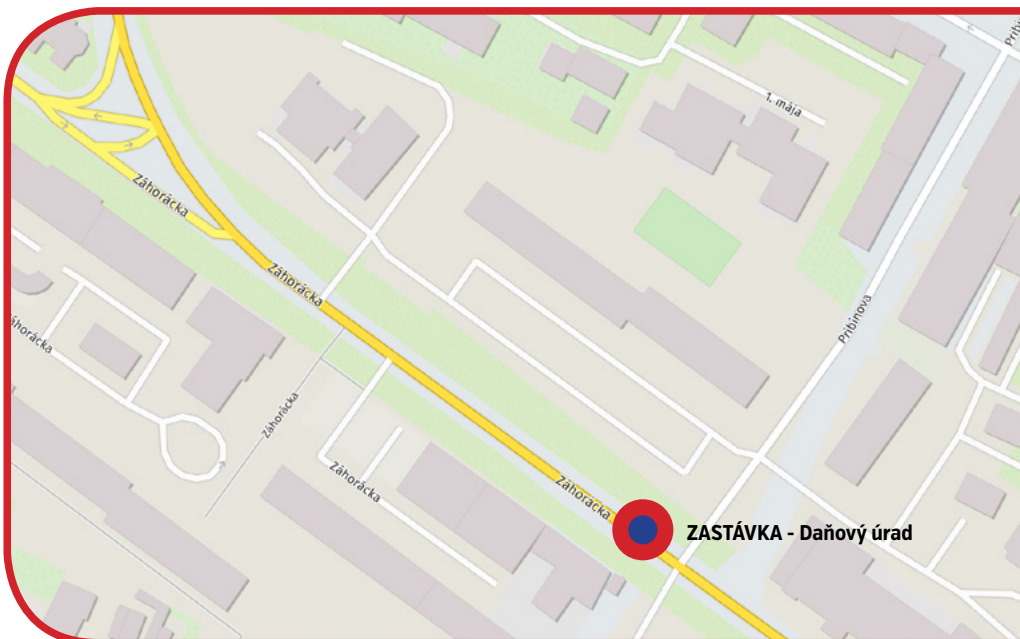

ZUŠ - DAŇOVÝ ÚRAD ĽAVÝ | VNÚTORNÝ

PLOCHA Č.: 13
SCROLL - 2

Mesto: Malacky

Adresa: Záhorácka / v blízkosti ZUŠ a daňový úrad

AMEDIAL
Performance

POLOHA CITYLIGHTU

- ☒ vstup / výstup
- ☒ kolmo
- ☐ súbežná
- ☒ obojstranná
- ☐ samostatná
- ☐ el. zastávka
- ☒ bus. zastávka
- ☐ nástupisko
- ☐ vestibul

POLOHA

- ☒ centrum mesta
- ☒ mestská štvrť
- ☐ okrajová štvrť
- ☐ sídlisko

UMIESTNENIE

- ☒ samostatná
- ☐ dvojica na stene
- ☐ dvojica stojan

KOMUNIKÁCIA

- ☒ hlavná ulica
- ☒ námestie
- ☒ križovatka
- ☒ pešia zóna
- ☒ parkovisko
- ☐ metro

V OKOLÍ CITYLIGHTU JE

- ☒ obchodný dom
- ☒ stanica ŽSR, SAD
- ☒ PNS
- ☐ hotel
- ☒ škola ZŠ, SŠ, VŠ
- ☐ čerpacia stanica
- ☒ pošta
- ☐ výstavisko
- ☒ športový areál
- ☒ banka
- ☐ nemocnica
- ☒ poisťovňa

SPÔSOB MONTÁŽE

- ☐ jednostranný
- ☒ obojstranný
- ☐ zástavka
- ☐ stena