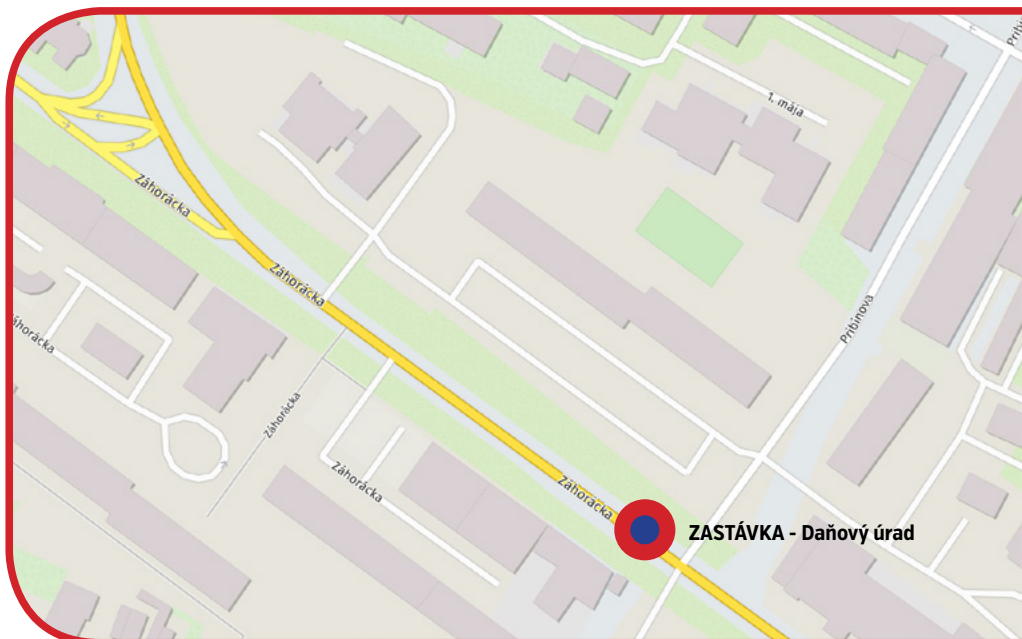

ZUŠ - DAŇOVÝ ÚRAD ĽAVÝ | VONKAJŠÍ

PLOCHA Č.: 11
SCROLL - 5

Mesto: Malacky

Adresa: Záhorácka / v blízkosti ZUŠ a daňový úrad

POLOHA CITYLIGHTU

- ☒ vstup / výstup
- ☒ kolmo
- ☐ súbežná
- ☒ obojstranná
- ☐ samostatná
- ☐ el. zastávka
- ☒ bus. zastávka
- ☐ nástupisko
- ☐ vestibul

POLOHA

- ☒ centrum mesta
- ☒ mestská štvrť
- ☐ okrajová štvrť
- ☐ sídlisko

UMIESTNENIE

- ☒ samostatná
- ☐ dvojica na stene
- ☐ dvojica stojan

KOMUNIKÁCIA

- ☒ hlavná ulica
- ☒ námestie
- ☒ križovatka
- ☒ pešia zóna
- ☒ parkovisko
- ☐ metro

V OKOLÍ CITYLIGHTU JE

- ☒ obchodný dom
- ☒ stanica ŽSR, SAD
- ☒ PNS
- ☐ hotel
- ☒ škola ZŠ, SŠ, VŠ
- ☐ čerpacia stanica
- ☒ pošta
- ☐ výstavisko
- ☒ športový areál
- ☒ banka
- ☐ nemocnica
- ☒ poisťovňa

SPÔSOB MONTÁŽE

- ☐ jednostranný
- ☒ obojstranný
- ☐ zástavka
- ☐ stena