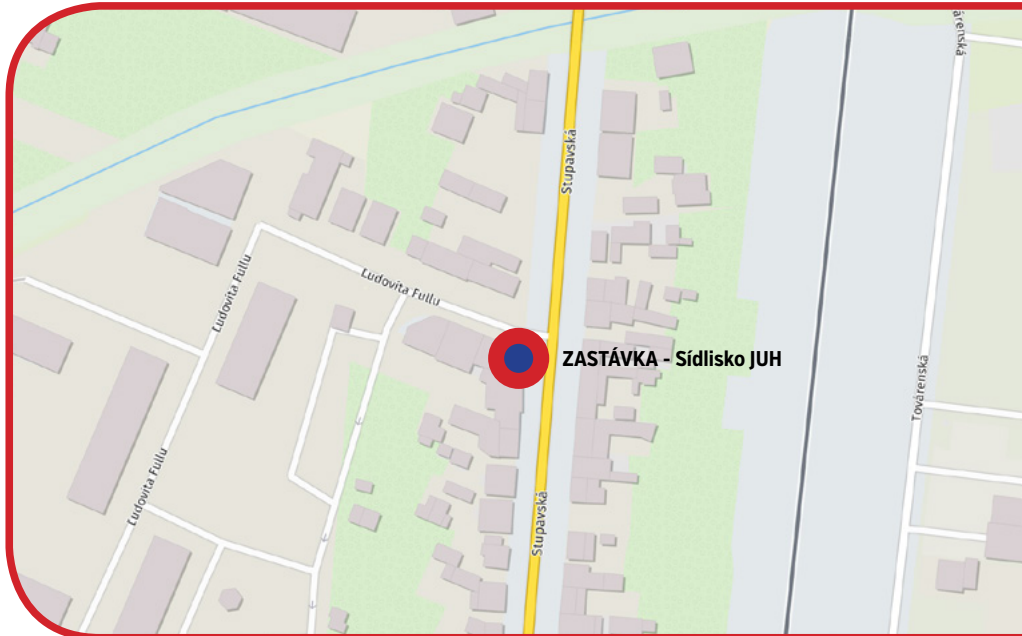

JUH
SMER MALACKY | VONKAJŠÍ

Mesto: Malacky
Adresa: Stupavská / v blízkosti sídlisko JUH

POLOHA CITYLIGHTU

- ☒ vstup / výstup
- ☒ kolmo
- ☐ súbežná
- ☒ obojstranná
- ☐ samostatná
- ☒ el. zastávka
- ☒ bus. zastávka
- ☐ nástupisko
- ☐ vestibul

POLOHA

- ☐ centrum mesta
- ☐ mestská štvrť
- ☒ okrajová štvrť
- ☐ sídlisko

UMIESTNENIE

- ☒ samostatná
- ☐ dvojica na stene
- ☐ dvojica stojan

KOMUNIKÁCIA

- ☒ hlavná ulica
- ☐ námestie
- ☒ križovatka
- ☐ pešia zóna
- ☐ parkovisko
- ☐ metro

V OKOLÍ CITYLIGHTU JE

☐ obchodný dom	☒ pošta
☒ stanica ŽSR, SAD	☐ výstavisko
☒ PNS	☒ športový areál
☐ hotel	☒ banka
☒ škola ZŠ, SŠ, VŠ	☐ nemocnica
☐ čerpacia stanica	☐ poisťovňa

SPÔSOB MONTÁŽE

- ☐ jednostranný
- ☒ obojstranný
- ☐ zástavka
- ☐ stena