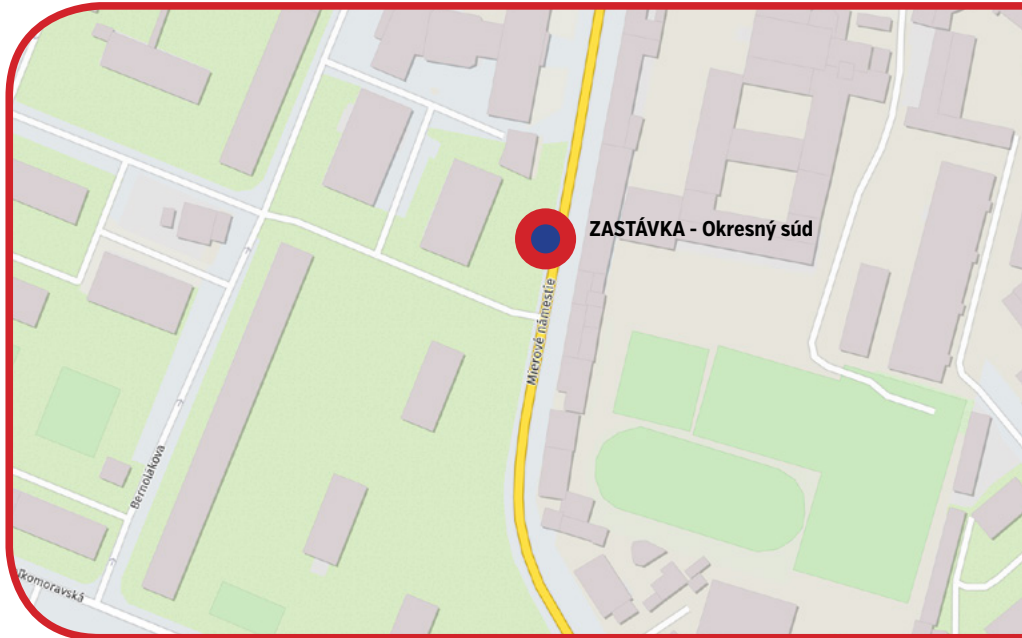

SÚD PRAVÝ | VNÚTORNÝ

Mesto: Malacky

Adresa: Mierové námestie / v blízkosti Okresný súd

POLOHA CITYLIGHTU

- ☒ vstup / výstup
- ☒ kolmo
- ☐ súbežná
- ☒ obojstranná
- ☐ samostatná
- ☒ el. zastávka
- ☒ bus. zastávka
- ☐ nástupisko
- ☐ vestibul

POLOHA

- ☒ centrum mesta
- ☐ mestská štvrť
- ☐ okrajová štvrť
- ☐ sídlisko

UMIESTNENIE

- ☒ samostatná
- ☐ dvojica na stene
- ☐ dvojica stojan

KOMUNIKÁCIA

- ☒ hlavná ulica
- ☒ námestie
- ☒ križovatka
- ☒ pešia zóna
- ☒ parkovisko
- ☐ metro

- ☒ obchodný dom
- ☒ stanica ŽSR, SAD
- ☒ PNS
- ☒ hotel
- ☒ škola ZŠ, SŠ, VŠ
- ☐ čerpacia stanica

- ☒ pošta
- ☐ výstavisko
- ☒ športový areál
- ☒ banka
- ☐ nemocnica
- ☒ poisťovňa

SPÔSOB MONTÁŽE

- ☐ jednostranný
- ☒ obojstranný
- ☐ zástavka
- ☐ stena