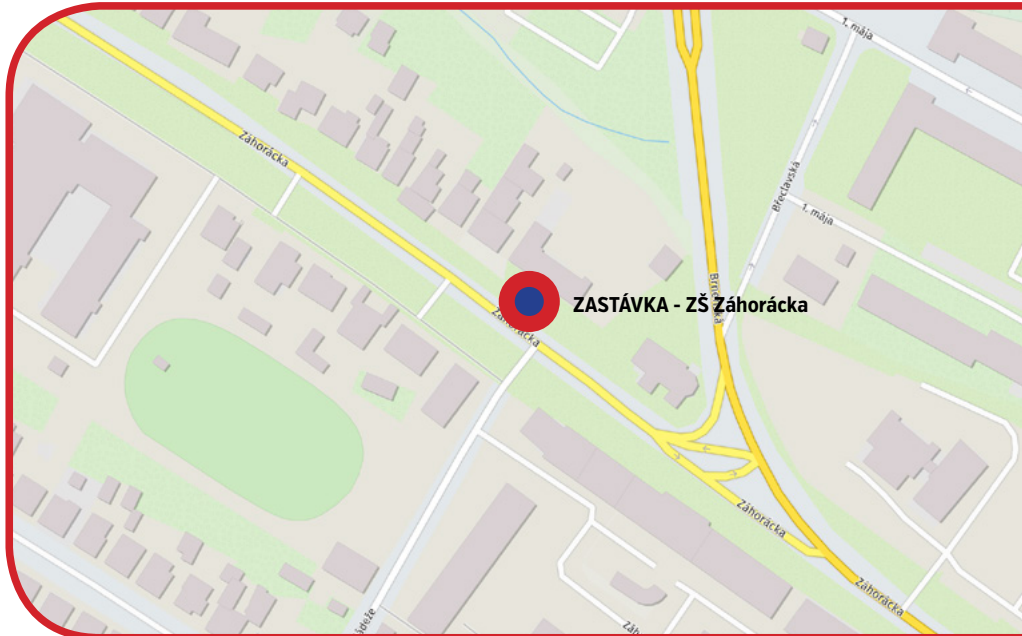

DOLNÝ KOSTOL

SMER EXIT | ĽAVÝ | VONKAJŠÍ

Mesto: Malacky

Adresa: Záhorácka / v blízkosti ZŠ a Dolný kostol

POLOHA CITYLIGHTU

- ☒ vstup / výstup
- ☒ kolmo
- ☐ súbežná
- ☒ obojstranná
- ☐ samostatná
- ☐ el. zastávka
- ☒ bus. zastávka
- ☐ nástupisko
- ☐ vestibul

POLOHA

- ☐ centrum mesta
- ☒ mestská štvrť
- ☒ okrajová štvrť
- ☐ sídlisko

UMIESTNENIE

- ☒ samostatná
- ☐ dvojica na stene
- ☐ dvojica stojan

KOMUNIKÁCIA

- ☒ hlavná ulica
- ☐ námestie
- ☒ križovatka
- ☐ pešia zóna
- ☐ parkovisko
- ☐ metro

V OKOLÍ CITYLIGHTU JE

☐ obchodný dom	☐ pošta
☒ stanica ŽSR, SAD	☐ výstavisko
☐ PNS	☒ športový areál
☐ hotel	☐ banka
☒ škola ZŠ, SŠ, VŠ	☐ nemocnica
☒ čerpacia stanica	☐ poisťovňa

SPÔSOB MONTÁŽE

- ☐ jednostranný
- ☒ obojstranný
- ☐ zástavka
- ☐ stena