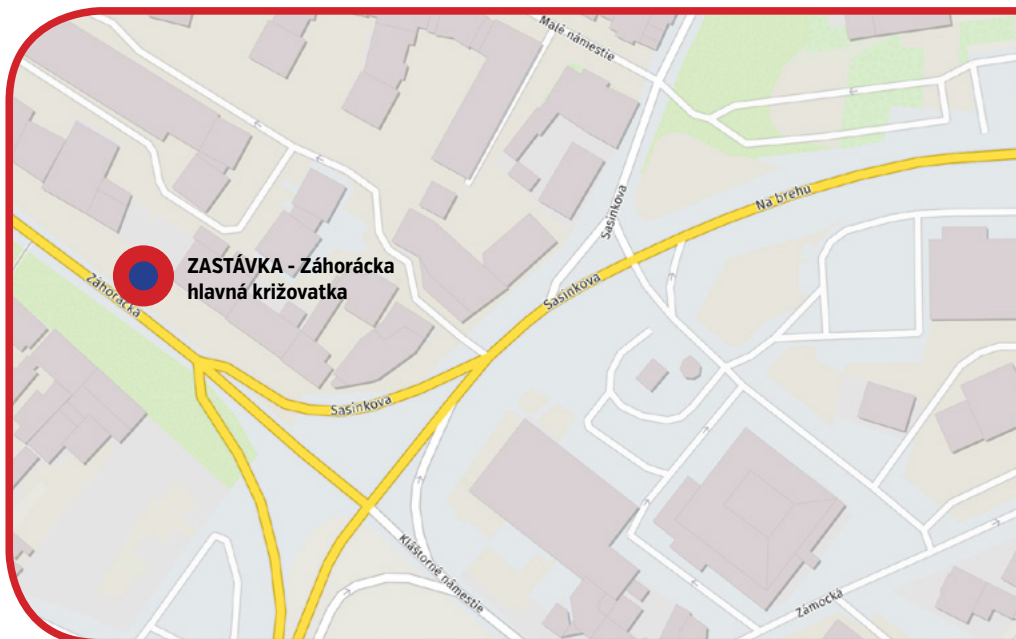

ZÁHORÁCKA - SLOVAKIA - L1 ĽAVÝ | VNÚTORNÝ

Mesto: Malacky

Adresa: Záhorácka / v blízkosti hlavná križovatka

POLOHA CITYLIGHTU

- ☒ vstup / výstup
- ☒ kolmo
- ☐ súbežná
- ☒ obojstranná
- ☐ samostatná
- ☒ el. zastávka
- ☒ bus. zastávka
- ☐ nástupisko
- ☐ vestibul

POLOHA

- ☒ centrum mesta
- ☐ mestská štvrť
- ☐ okrajová štvrť
- ☐ sídlisko

UMIESTNENIE

- ☒ samostatná
- ☐ dvojica na stene
- ☐ dvojica stojan

KOMUNIKÁCIA

- ☒ hlavná ulica
- ☒ námestie
- ☒ križovatka
- ☒ pešia zóna
- ☒ parkovisko
- ☐ metro

V OKOLÍ CITYLIGHTU JE

☒ obchodný dom	☒ pošta
☒ stanica ŽSR, SAD	☐ výstavisko
☒ PNS	☒ športový areál
☒ hotel	☒ banka
☒ škola ZŠ, SŠ, VŠ	☐ nemocnica
☐ čerpacia stanica	☒ poisťovňa

SPÔSOB MONTÁŽE

- ☐ jednostranný
- ☒ obojstranný
- ☐ zástavka
- ☐ stena