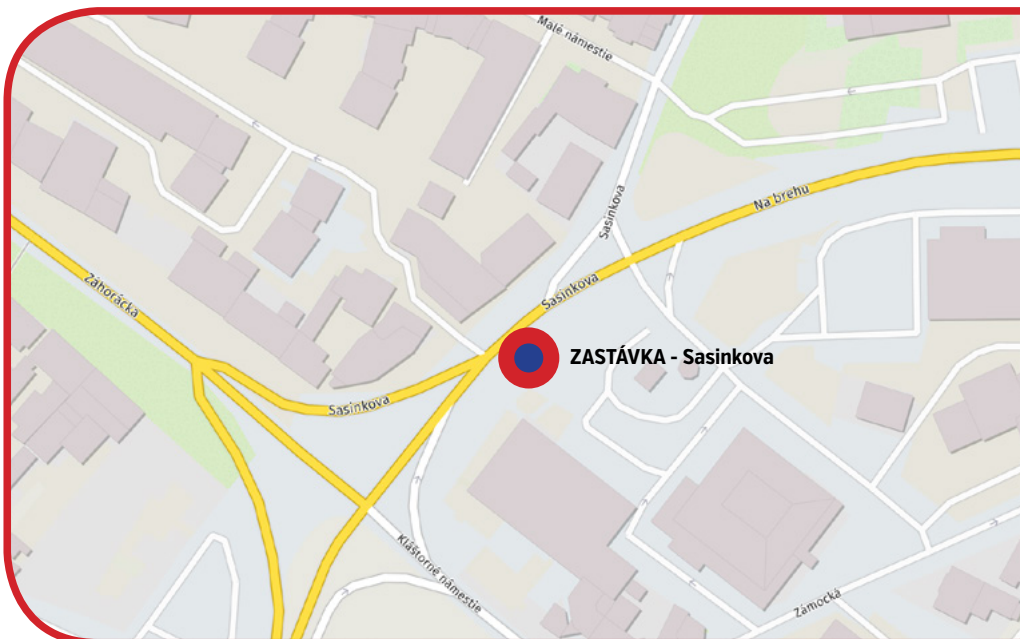

SASINKOVA ĽAVÝ | VNÚTORNÝ

Mesto: Malacky

Adresa: Sasinkova / v blízkosti hlavná križovatka

POLOHA CITYLIGHTU

- ☒ vstup / výstup
- ☒ kolmo
- ☐ súbežná
- ☒ obojstranná
- ☐ samostatná
- ☒ el. zastávka
- ☒ bus. zastávka
- ☐ nástupisko
- ☐ vestibul

POLOHA

- ☒ centrum mesta
- ☐ mestská štvrť
- ☐ okrajová štvrť
- ☐ sídlisko

UMIESTNENIE

- ☒ samostatná
- ☐ dvojica na stene
- ☐ dvojica stojan

KOMUNIKÁCIA

- ☒ hlavná ulica
- ☒ námestie
- ☒ križovatka
- ☒ pešia zóna
- ☒ parkovisko
- ☐ metro

V OKOLÍ CITYLIGHTU JE

☒ obchodný dom	☒ pošta
☒ stanica ŽSR, SAD	☐ výstavisko
☒ PNS	☒ športový areál
☒ hotel	☒ banka
☒ škola ZŠ, SŠ, VŠ	☐ nemocnica
☐ čerpacia stanica	☒ poisťovňa

SPÔSOB MONTÁŽE

- ☐ jednostranný
- ☒ obojstranný
- ☐ zástavka
- ☐ stena