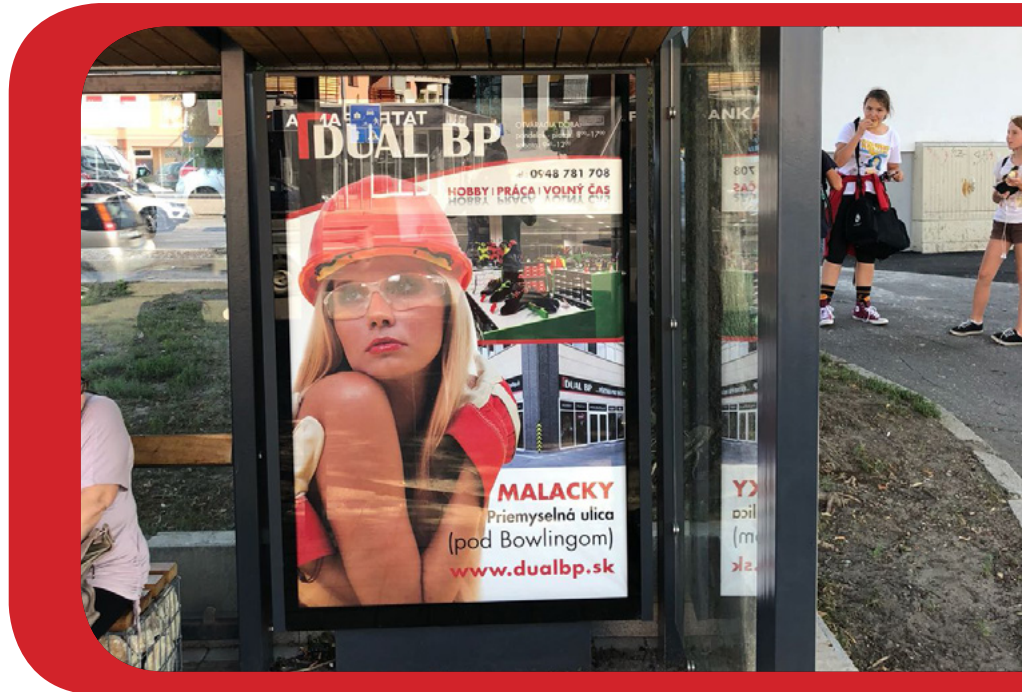

SASINKOVA PRAVÝ | VNÚTORNÝ

Mesto: Malacky

Adresa: Sasinkova / v blízkosti hlavná križovatka

POLOHA CITYLIGHTU

- ☒ vstup / výstup
- ☒ kolmo
- ☐ súbežná
- ☒ obojstranná
- ☐ samostatná
- ☒ el. zastávka
- ☒ bus. zastávka
- ☐ nástupisko
- ☐ vestibul

POLOHA

- ☒ centrum mesta
- ☐ mestská štvrť
- ☐ okrajová štvrť
- ☐ sídlisko

UMIESTNENIE

- ☒ samostatná
- ☐ dvojica na stene
- ☐ dvojica stojan

KOMUNIKÁCIA

- ☒ hlavná ulica
- ☒ námestie
- ☒ križovatka
- ☒ pešia zóna
- ☒ parkovisko
- ☐ metro

V OKOLÍ CITYLIGHTU JE

☒ obchodný dom	☒ pošta
☒ stanica ŽSR, SAD	☐ výstavisko
☒ PNS	☒ športový areál
☒ hotel	☒ banka
☒ škola ZŠ, SŠ, VŠ	☐ nemocnica
☐ čerpacia stanica	☒ poisťovňa

SPÔSOB MONTÁŽE

- ☐ jednostranný
- ☒ obojstranný
- ☐ zástavka
- ☐ stena