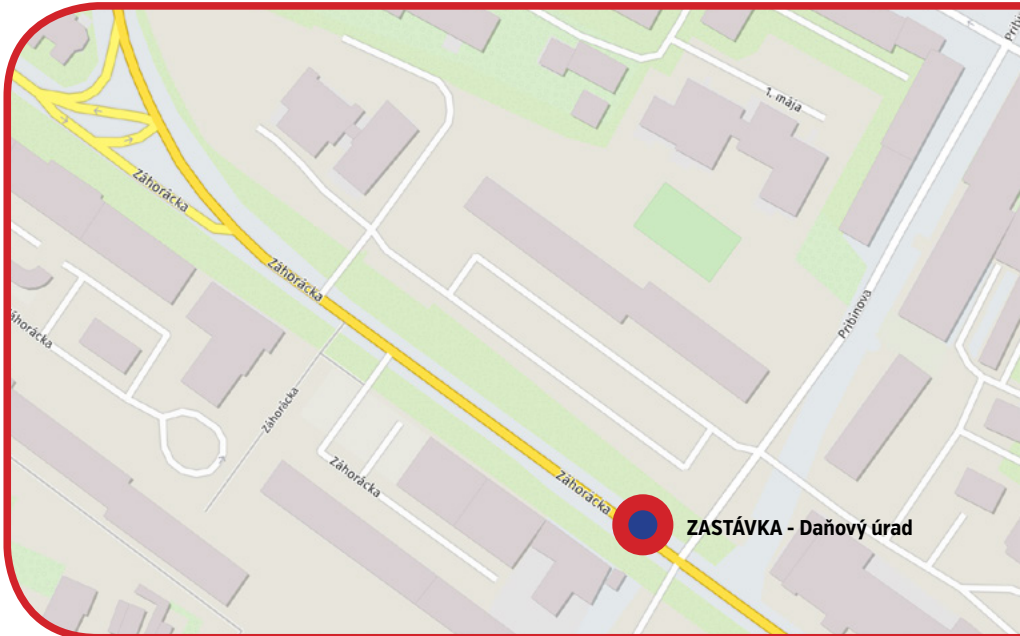

ZUŠ - DAŇOVÝ ÚRAD

ĽAVÝ | VNÚTORNÝ

Mesto: Malacky

Adresa: Záhorácka / v blízkosti ZUŠ a daňový úrad

POLOHA CITYLIGHTU

- ☒ vstup / výstup
- ☒ kolmo
- ☐ súbežná
- ☒ obojstranná
- ☐ samostatná
- ☐ el. zastávka
- ☒ bus. zastávka
- ☐ nástupisko
- ☐ vestibul

POLOHA

- ☒ centrum mesta
- ☒ mestská štvrť
- ☐ okrajová štvrť
- ☐ sídlisko

UMIESTNENIE

- ☒ samostatná
- ☐ dvojica na stene
- ☐ dvojica stojan

KOMUNIKÁCIA

- ☒ hlavná ulica
- ☒ námestie
- ☒ križovatka
- ☒ pešia zóna
- ☒ parkovisko
- ☐ metro

V OKOLÍ CITYLIGHTU JE

☒ obchodný dom	☒ pošta
☒ stanica ŽSR, SAD	☐ výstavisko
☒ PNS	☒ športový areál
☐ hotel	☒ banka
☒ škola ZŠ, SŠ, VŠ	☐ nemocnica
☐ čerpacia stanica	☒ poisťovňa

SPÔSOB MONTÁŽE

- ☐ jednostranný
- ☒ obojstranný
- ☐ zástavka
- ☐ stena