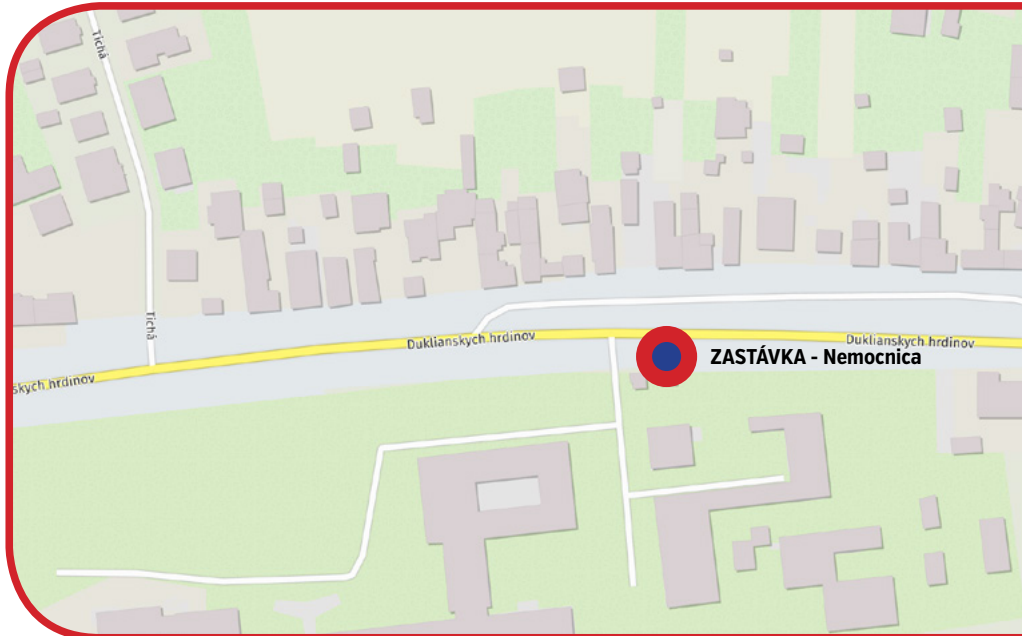

NEMOCNICA

SMER EXIT | ĽAVÝ | VONKAJŠÍ

Mesto: Malacky

Adresa: Duklianskych hrdinov / v blízkosti nemocnica

POLOHA CITYLIGHTU

- ☒ vstup / výstup
- ☒ kolmo
- ☐ súbežná
- ☒ obojstranná
- ☐ samostatná
- ☒ el. zastávka
- ☒ bus. zastávka
- ☐ nástupisko
- ☐ vestibul

POLOHA

- ☐ centrum mesta
- ☒ mestská štvrť
- ☒ okrajová štvrť
- ☐ sídlisko

UMIESTNENIE

- ☒ samostatná
- ☐ dvojica na stene
- ☐ dvojica stojan

KOMUNIKÁCIA

- ☒ hlavná ulica
- ☐ námestie
- ☒ križovatka
- ☒ pešia zóna
- ☒ parkovisko
- ☐ metro

V OKOLÍ CITYLIGHTU JE

☒ obchodný dom	☐ pošta
☒ stanica ŽSR, SAD	☐ výstavisko
☒ PNS	☐ športový areál
☐ hotel	☐ banka
☒ škola ZŠ, SŠ, VŠ	☒ nemocnica
☐ čerpacia stanica	☐ poisťovňa

SPÔSOB MONTÁŽE

- ☐ jednostranný
- ☒ obojstranný
- ☐ zástavka
- ☐ stena