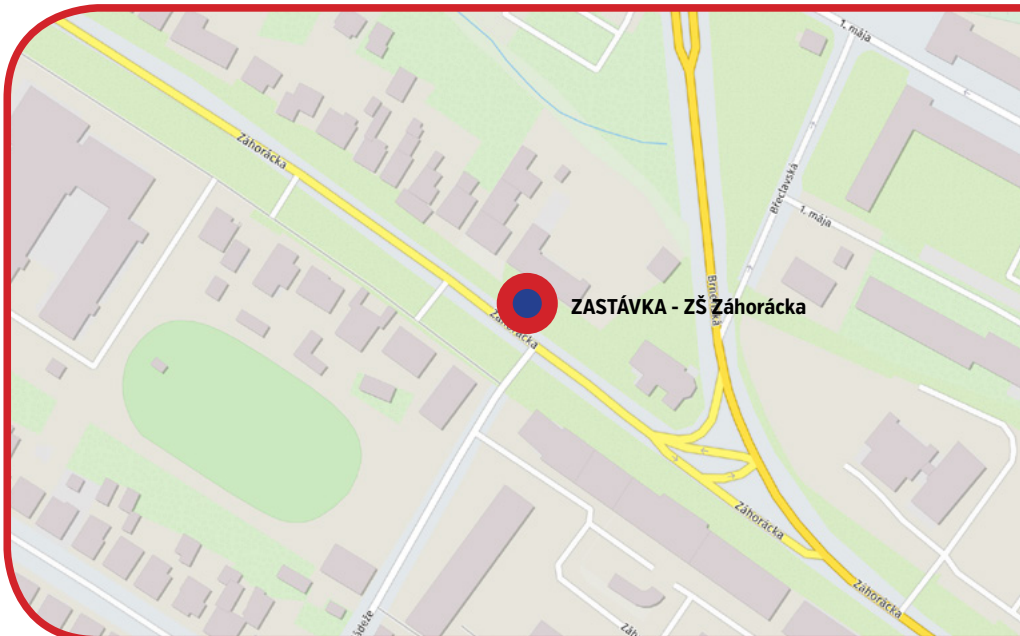

DOLNÝ KOSTOL

SMER EXIT | ĽAVÝ | VNÚTORNÝ

Mesto: Malacky

Adresa: Záhorácka / v blízkosti ZŠ a Dolný kostol

POLOHA CITYLIGHTU

- ☒ vstup / výstup
- ☒ kolmo
- ☐ súbežná
- ☒ obojstranná
- ☐ samostatná
- ☐ el. zastávka
- ☒ bus. zastávka
- ☐ nástupisko
- ☐ vestibul

POLOHA

- ☐ centrum mesta
- ☒ mestská štvrť
- ☒ okrajová štvrť
- ☐ sídlisko

UMIESTNENIE

- ☒ samostatná
- ☐ dvojica na stene
- ☐ dvojica stojan

KOMUNIKÁCIA

- ☒ hlavná ulica
- ☐ námestie
- ☒ križovatka
- ☐ pešia zóna
- ☐ parkovisko
- ☐ metro

V OKOLÍ CITYLIGHTU JE

☐ obchodný dom	☐ pošta
☒ stanica ŽSR, SAD	☐ výstavisko
☐ PNS	☒ športový areál
☐ hotel	☐ banka
☒ škola ZŠ, SŠ, VŠ	☐ nemocnica
☒ čerpacia stanica	☐ poisťovňa

SPÔSOB MONTÁŽE

- ☐ jednostranný
- ☒ obojstranný
- ☐ zástavka
- ☐ stena