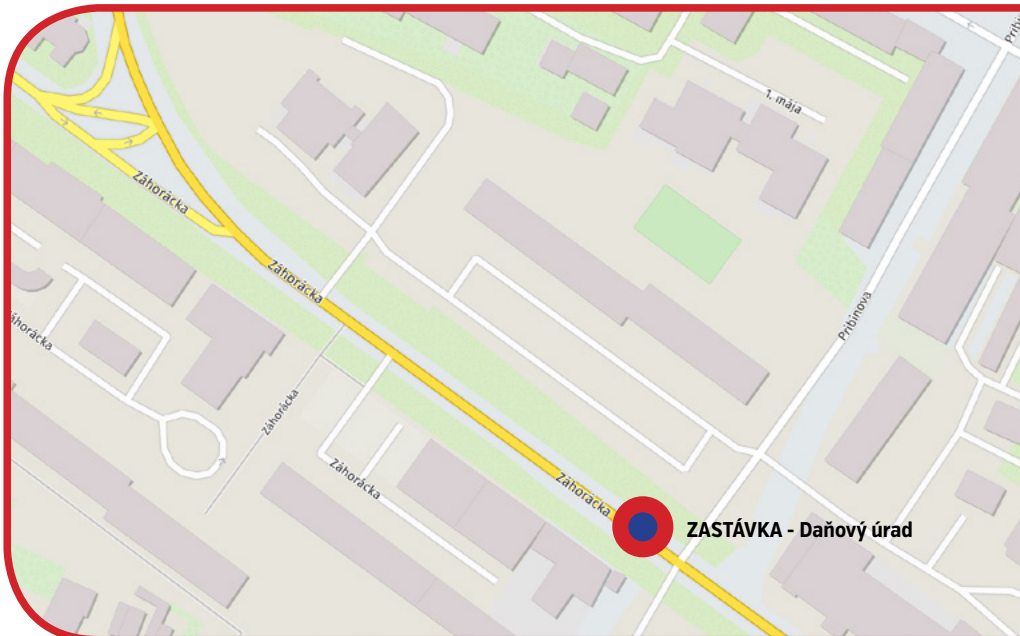

ZUŠ - DAŇOVÝ ÚRAD ĽAVÝ | VNÚTORNÝ

PLOCHA Č.: 12
SCROLL - 1

Mesto: Malacky

Adresa: Záhorácka / v blízkosti ZUŠ a daňový úrad

AMEDIAL
Performance

POLOHA CITYLIGHTU

- ☒ vstup / výstup
- ☒ kolmo
- ☐ súbežná
- ☒ obojstranná
- ☐ samostatná
- ☐ el. zastávka
- ☒ bus. zastávka
- ☐ nástupisko
- ☐ vestibul

POLOHA

- ☒ centrum mesta
- ☒ mestská štvrť
- ☐ okrajová štvrť
- ☐ sídlisko

UMIESTNENIE

- ☒ samostatná
- ☐ dvojica na stene
- ☐ dvojica stojan

KOMUNIKÁCIA

- ☒ hlavná ulica
- ☒ námestie
- ☒ križovatka
- ☒ pešia zóna
- ☒ parkovisko
- ☐ metro

V OKOLÍ CITYLIGHTU JE

- ☒ obchodný dom
- ☒ stanica ŽSR, SAD
- ☒ PNS
- ☐ hotel
- ☒ škola ZŠ, SŠ, VŠ
- ☐ čerpacia stanica
- ☒ pošta
- ☐ výstavisko
- ☒ športový areál
- ☒ banka
- ☐ nemocnica
- ☒ poisťovňa

SPÔSOB MONTÁŽE

- ☐ jednostranný
- ☒ obojstranný
- ☐ zástavka
- ☐ stena