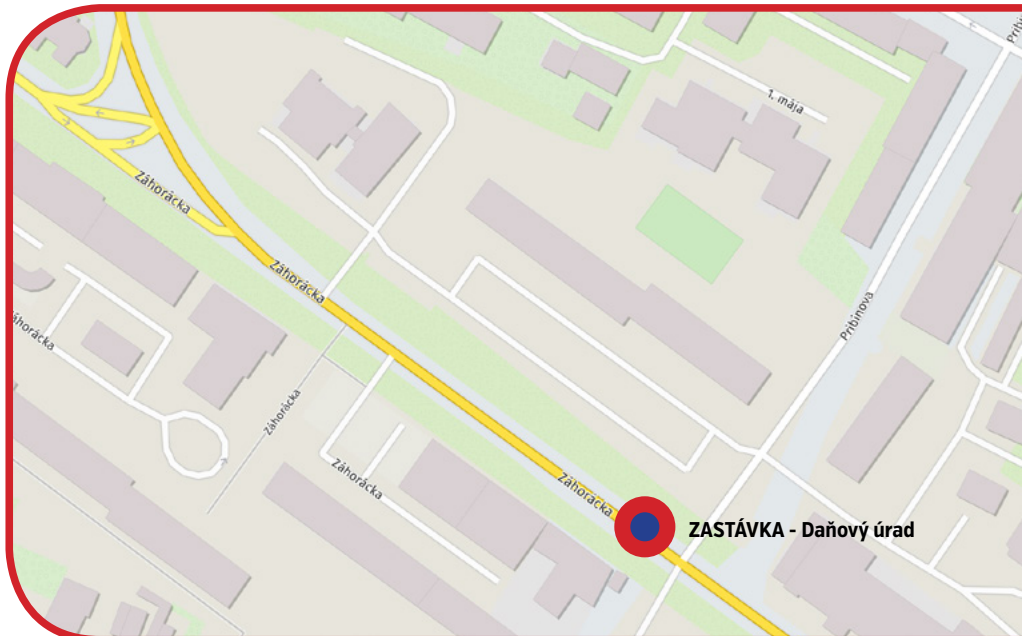

ZUŠ - DAŇOVÝ ÚRAD ĽAVÝ | VONKAJŠÍ

PLOCHA Č.: 7
SCROLL - 1

Mesto: Malacky

Adresa: Záhorácka / v blízkosti ZUŠ a daňový úrad

POLOHA CITYLIGHTU

- ☐ vstup / výstup
- ☐ kolmo
- ☐ súbežná
- ☐ obojstranná
- ☐ samostatná
- ☐ el. zastávka
- ☐ bus. zastávka
- ☐ nástupisko
- ☐ vestibul

POLOHA

- ☐ centrum mesta
- ☐ mestská štvrť
- ☐ okrajová štvrť
- ☐ sídlisko

UMIESTNENIE

- ☐ samostatná
- ☐ dvojica na stene
- ☐ dvojica stojan

KOMUNIKÁCIA

- ☐ hlavná ulica
- ☐ námestie
- ☐ križovatka
- ☐ pešia zóna
- ☐ parkovisko
- ☐ metro

V OKOLÍ CITYLIGHTU JE

- ☐ obchodný dom
- ☐ stanica ŽSR, SAD
- ☐ PNS
- ☐ hotel
- ☐ škola ZŠ, SŠ, VŠ
- ☐ čerpacia stanica
- ☐ pošta
- ☐ výstavisko
- ☐ športový areál
- ☐ banka
- ☐ nemocnica
- ☐ poisťovňa

SPÔSOB MONTÁŽE

- ☐ jednostranný
- ☐ obojstranný
- ☐ zástavka
- ☐ stena