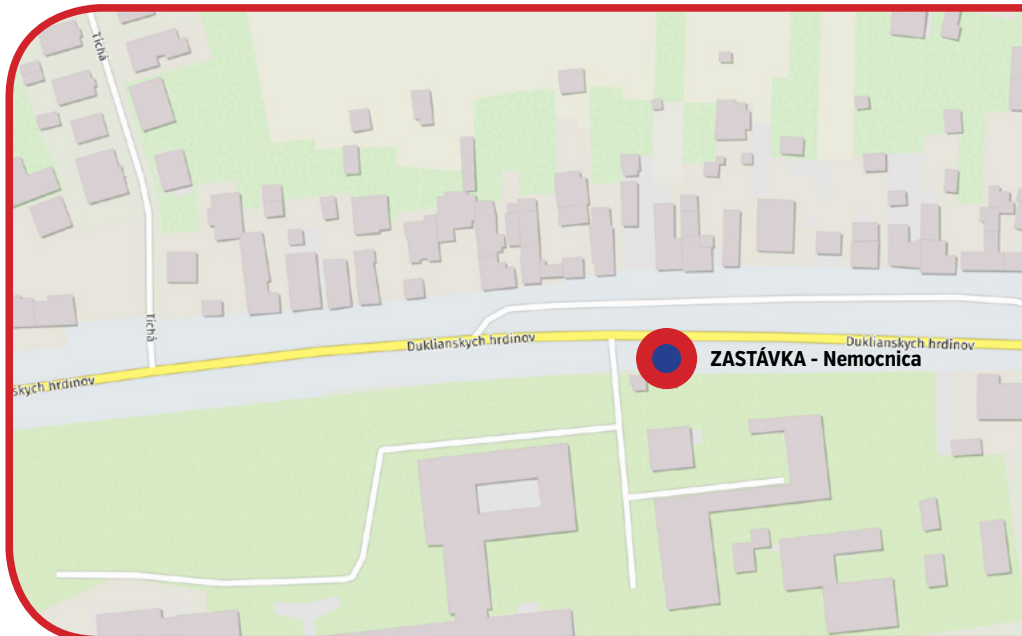

NEMOCNICA
SMER EXIT | ĽAVÝ | VNÚTORNÝ

Mesto: Malacky

Adresa: Duklianskych hrdinov / v blízkosti nemocnica

POLOHA CITYLIGHTU

- ☒ vstup / výstup
- ☒ kolmo
- ☐ súbežná
- ☒ obojstranná
- ☐ samostatná
- ☒ el. zastávka
- ☒ bus. zastávka
- ☐ nástupisko
- ☐ vestibul

POLOHA

- ☐ centrum mesta
- ☒ mestská štvrť
- ☒ okrajová štvrť
- ☐ sídlisko

UMIESTNENIE

- ☒ samostatná
- ☐ dvojica na stene
- ☐ dvojica stojan

KOMUNIKÁCIA

- ☒ hlavná ulica
- ☐ námestie
- ☒ križovatka
- ☒ pešia zóna
- ☒ parkovisko
- ☐ metro

V OKOLÍ CITYLIGHTU JE

☒ obchodný dom	☐ pošta
☒ stanica ŽSR, SAD	☐ výstavisko
☒ PNS	☐ športový areál
☐ hotel	☐ banka
☒ škola ZŠ, SŠ, VŠ	☒ nemocnica
☐ čerpacia stanica	☐ poisťovňa

SPÔSOB MONTÁŽE

- ☐ jednostranný
- ☒ obojstranný
- ☐ zástavka
- ☐ stena