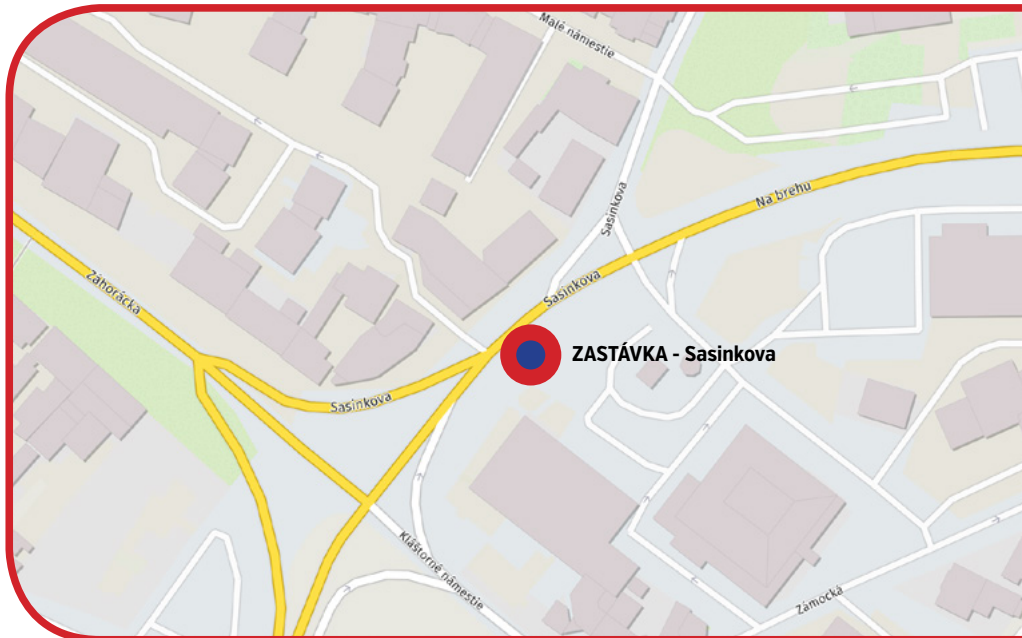

SASINKOVA ĽAVÝ | VONKAJŠÍ

Mesto: Malacky

Adresa: Sasinkova / v blízkosti hlavná križovatka

POLOHA CITYLIGHTU

- ☒ vstup / výstup
- ☒ kolmo
- ☐ súbežná
- ☒ obojstranná
- ☐ samostatná
- ☒ el. zastávka
- ☒ bus. zastávka
- ☐ nástupisko
- ☐ vestibul

POLOHA

- ☒ centrum mesta
- ☐ mestská štvrť
- ☐ okrajová štvrť
- ☐ sídlisko

UMIESTNENIE

- ☒ samostatná
- ☐ dvojica na stene
- ☐ dvojica stojan

KOMUNIKÁCIA

- ☒ hlavná ulica
- ☒ námestie
- ☒ križovatka
- ☒ pešia zóna
- ☒ parkovisko
- ☐ metro

V OKOLÍ CITYLIGHTU JE

☒ obchodný dom	☒ pošta
☒ stanica ŽSR, SAD	☐ výstavisko
☒ PNS	☒ športový areál
☒ hotel	☒ banka
☒ škola ZŠ, SŠ, VŠ	☐ nemocnica
☐ čerpacia stanica	☒ poisťovňa

SPÔSOB MONTÁŽE

- ☐ jednostranný
- ☒ obojstranný
- ☐ zástavka
- ☐ stena