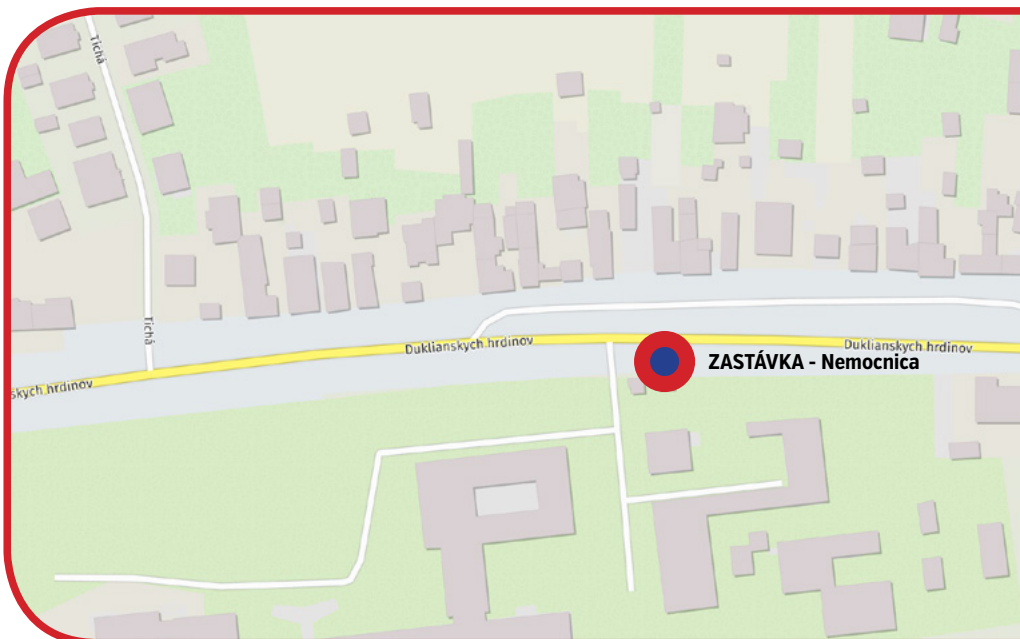

NEMOCNICA
SMER EXIT | PRAVÝ | VONKAJŠÍ

Mesto: Malacky

Adresa: Duklianskych hrdinov / v blízkosti nemocnica

POLOHA CITYLIGHTU

- ☒ vstup / výstup
- ☒ kolmo
- ☐ súbežná
- ☒ obojstranná
- ☐ samostatná
- ☒ el. zastávka
- ☒ bus. zastávka
- ☐ nástupisko
- ☐ vestibul

POLOHA

- ☐ centrum mesta
- ☒ mestská štvrť
- ☒ okrajová štvrť
- ☐ sídlisko

UMIESTNENIE

- ☒ samostatná
- ☐ dvojica na stene
- ☐ dvojica stojan

KOMUNIKÁCIA

- ☒ hlavná ulica
- ☐ námestie
- ☒ križovatka
- ☒ pešia zóna
- ☒ parkovisko
- ☐ metro

V OKOLÍ CITYLIGHTU JE

☒ obchodný dom	☐ pošta
☒ stanica ŽSR, SAD	☐ výstavisko
☒ PNS	☐ športový areál
☐ hotel	☐ banka
☒ škola ZŠ, SŠ, VŠ	☒ nemocnica
☐ čerpacia stanica	☐ poisťovňa

SPÔSOB MONTÁŽE

- ☐ jednostranný
- ☒ obojstranný
- ☐ zástavka
- ☐ stena