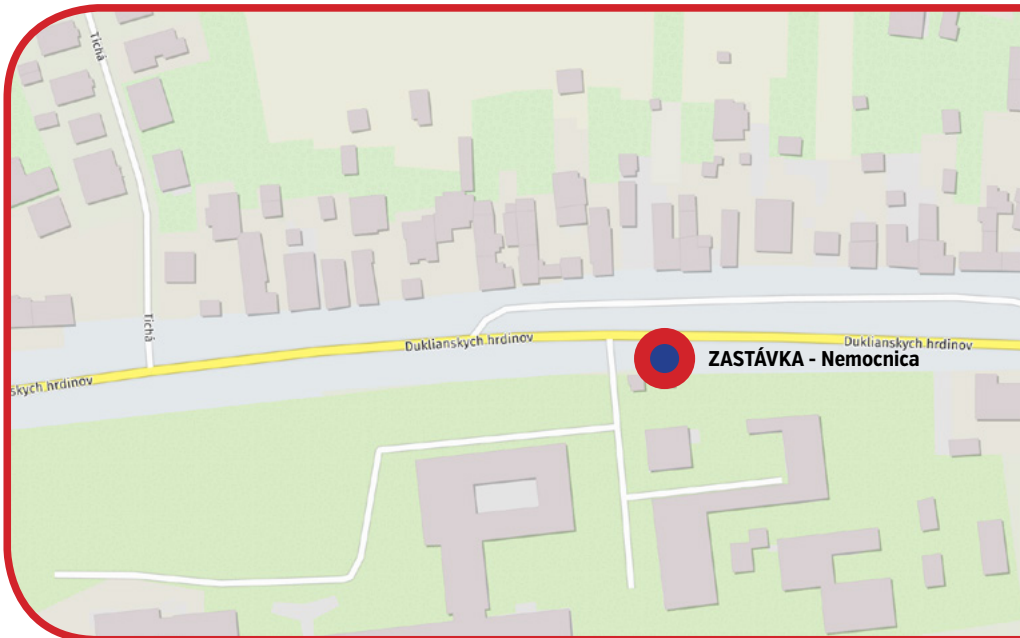

NEMOCNICA
SMER EXIT | PRAVÝ | VNÚTORNÝ

Mesto: Malacky

Adresa: Duklianskych hrdinov / v blízkosti nemocnica

POLOHA CITYLIGHTU

- ☒ vstup / výstup
- ☒ kolmo
- ☐ súbežná
- ☒ obojstranná
- ☐ samostatná
- ☒ el. zastávka
- ☒ bus. zastávka
- ☐ nástupisko
- ☐ vestibul

POLOHA

- ☐ centrum mesta
- ☒ mestská štvrť
- ☒ okrajová štvrť
- ☐ sídlisko

UMIESTNENIE

- ☒ samostatná
- ☐ dvojica na stene
- ☐ dvojica stojan

KOMUNIKÁCIA

- ☒ hlavná ulica
- ☐ námestie
- ☒ križovatka
- ☒ pešia zóna
- ☒ parkovisko
- ☐ metro

V OKOLÍ CITYLIGHTU JE

☒ obchodný dom	☐ pošta
☒ stanica ŽSR, SAD	☐ výstavisko
☒ PNS	☐ športový areál
☐ hotel	☐ banka
☒ škola ZŠ, SŠ, VŠ	☒ nemocnica
☐ čerpacia stanica	☐ poisťovňa

SPÔSOB MONTÁŽE

- ☐ jednostranný
- ☒ obojstranný
- ☐ zástavka
- ☐ stena