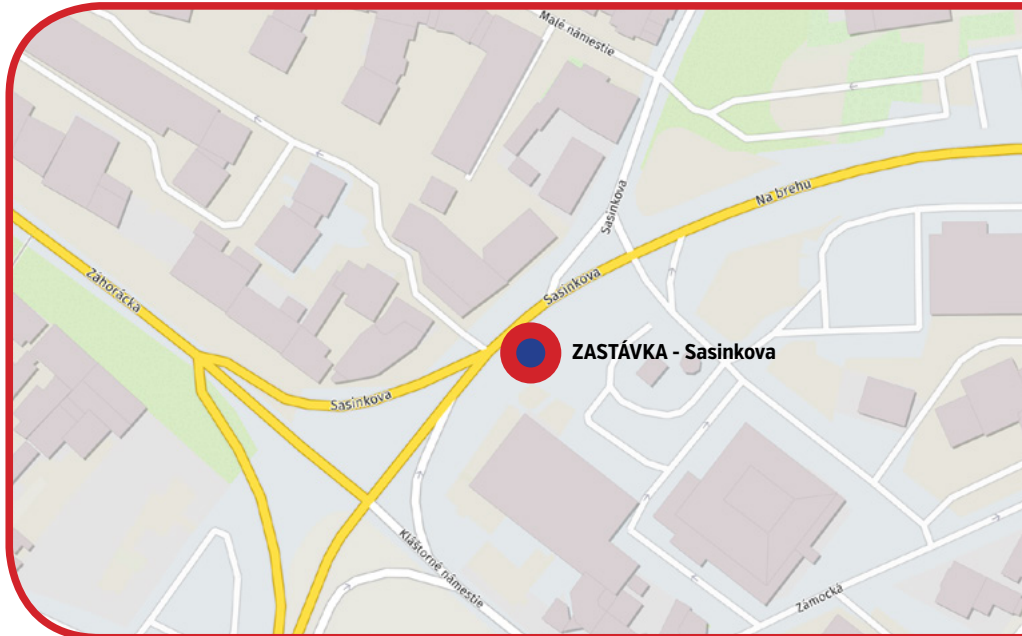

SASINKOVA PRAVÝ | VNÚTORNÝ

Mesto: Malacky

Adresa: Sasinkova / v blízkosti hlavná križovatka

POLOHA CITYLIGHTU

- ☒ vstup / výstup
- ☒ kolmo
- ☐ súbežná
- ☒ obojstranná
- ☐ samostatná
- ☒ el. zastávka
- ☒ bus. zastávka
- ☐ nástupisko
- ☐ vestibul

POLOHA

- ☒ centrum mesta
- ☐ mestská štvrť
- ☐ okrajová štvrť
- ☐ sídlisko

UMIESTNENIE

- ☒ samostatná
- ☐ dvojica na stene
- ☐ dvojica stojan

KOMUNIKÁCIA

- ☒ hlavná ulica
- ☒ námestie
- ☒ križovatka
- ☒ pešia zóna
- ☒ parkovisko
- ☐ metro

V OKOLÍ CITYLIGHTU JE

☒ obchodný dom	☒ pošta
☒ stanica ŽSR, SAD	☐ výstavisko
☒ PNS	☒ športový areál
☒ hotel	☒ banka
☒ škola ZŠ, SŠ, VŠ	☐ nemocnica
☐ čerpacia stanica	☒ poisťovňa

SPÔSOB MONTÁŽE

- ☐ jednostranný
- ☒ obojstranný
- ☐ zástavka
- ☐ stena