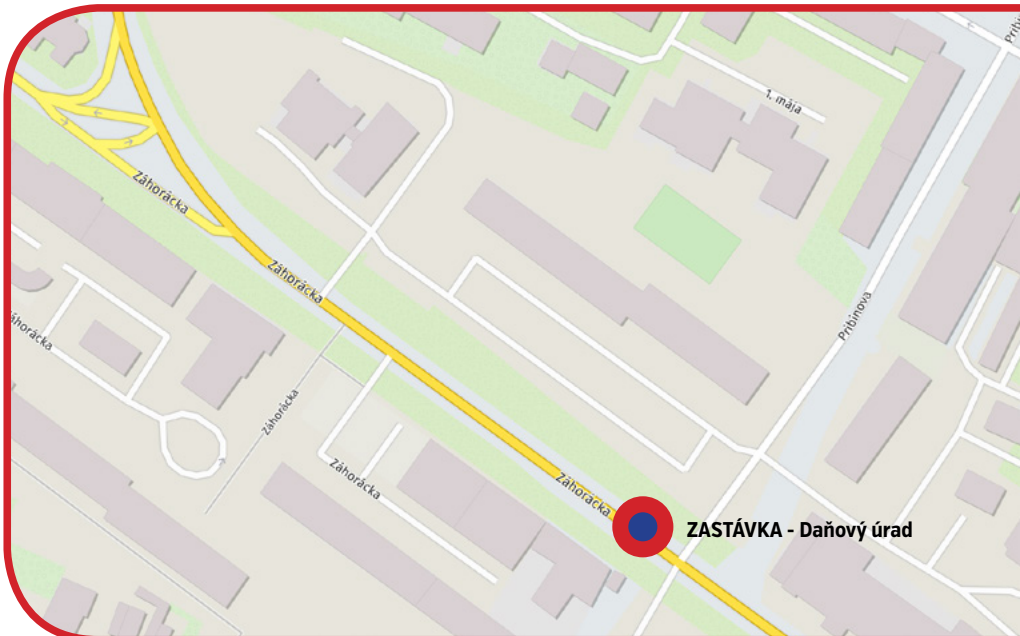

ZUŠ - DAŇOVÝ ÚRAD ĽAVÝ | VONKAJŠÍ

Mesto: Malacky

Adresa: Záhorácka / v blízkosti ZUŠ a daňový úrad

POLOHA CITYLIGHTU

- ☒ vstup / výstup
- ☒ kolmo
- ☐ súbežná
- ☒ obojstranná
- ☐ samostatná
- ☐ el. zastávka
- ☒ bus. zastávka
- ☐ nástupisko
- ☐ vestibul

POLOHA

- ☒ centrum mesta
- ☒ mestská štvrť
- ☐ okrajová štvrť
- ☐ sídlisko

UMIESTNENIE

- ☒ samostatná
- ☐ dvojica na stene
- ☐ dvojica stojan

KOMUNIKÁCIA

- ☒ hlavná ulica
- ☒ námestie
- ☒ križovatka
- ☒ pešia zóna
- ☒ parkovisko
- ☐ metro

V OKOLÍ CITYLIGHTU JE

☒ obchodný dom	☒ pošta
☒ stanica ŽSR, SAD	☐ výstavisko
☒ PNS	☒ športový areál
☐ hotel	☒ banka
☒ škola ZŠ, SŠ, VŠ	☐ nemocnica
☐ čerpacia stanica	☒ poisťovňa

SPÔSOB MONTÁŽE

- ☐ jednostranný
- ☒ obojstranný
- ☐ zástavka
- ☐ stena